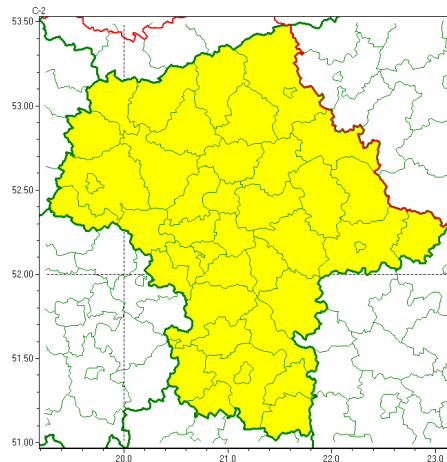

### Zasięg ostrzeżeń w województwie

Burze z gradem  
2022-07-10 22:56

**WOJEWÓDZTWO MAZOWIECKIE**  
**OSTRZEŻENIA METEOROLOGICZNE ZBIORCZO NR 132**  
**WYKAZ OBOWIĄZUJĄCYCH OSTRZEŻEŃ**  
**o godz. 22:56 dnia 10.07.2022**

<b>Zjawisko/Stopień zagrożenia</b>	Burze z gradem/1
<b>Obszar (w nawiasie numer ostrzeżenia dla powiatu)</b>	powiaty: białobrzeski(57), ciechanowski(47), garwoliński(57), gostyniński(50), grodziski(55), grójceński(57), kozienicki(57), legionowski(55), lipski(57), łosicki(54), makowski(51), miński(55), mławski(48), nowodworski(54), ostrołęcki(55), Ostrołęka(54), ostrowski(57), otwocki(54), piaseczyński(54), Płock(49), płocki(50), płoński(47), pruszkowski(53), przasnyski(51), przysuski(58), pułtuski(53), Radom(58), radomski(58), Siedlce(56), siedlecki(56), sierpecki(48), sochaczewski(47), sokołowski(59), szydlowiecki(59), Warszawa(53), warszawski zachodni(52), węgrowski(58), wołomiński(56), wyszkowski(54), zwoliński(58), uromiński(48), żyrardowski(57)
<b>Ważność</b>	od godz. 08:00 dnia 11.07.2022 do godz. 20:00 dnia 11.07.2022
<b>Prawdopodobieństwo</b>	75%
<b>Przebieg</b>	Prognozowane są burze, którym miejscami będą towarzyszyły silne opady deszczu do około 20 mm oraz porywy wiatru do 70 km/h. Miejscami grad.
<b>SMS</b>	IMGW-PIB OSTRZEŻEGA: BURZE Z GRADEM/1 mazowieckie (wszystkie powiaty) od 08:00/11.07 do 20:00/11.07.2022 deszcz 20 mm, grad, porywy 70 km/h. Dotyczy powiatów: wszystkie powiaty.
<b>RSO</b>	Woj. mazowieckie (wszystkie powiaty), IMGW-PIB wydał ostrzeżenie pierwszego stopnia o burzach z gradem
<b>Uwagi</b>	Brak.