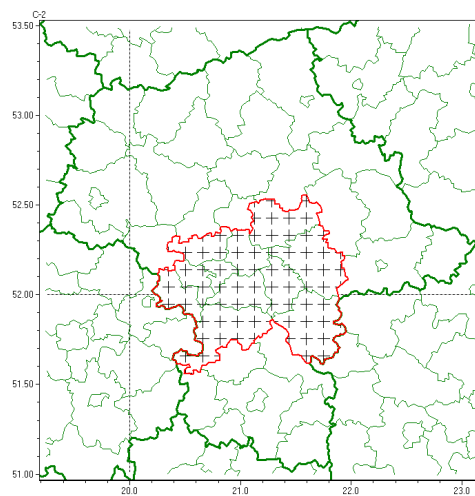

Zasięg komunikatu w województwie

Silny deszcz z burzami

Komunikat meteorologiczny z godz. 14:05 dnia 05.07.2022

Nazwa biura	IMGW-PIB Centralne Biuro Prognoz Meteorologicznych - Wydział w Warszawie
Zjawiska	Silny deszcz z burzami
Obszar	województwo mazowieckie powiaty: garwoliński, grodziski, grójecki, miński, otwocki, piaseczyński, pruszkowski, Warszawa, warszawski zachodni, wołomiński, żyrardowski
Sytuacja meteorologiczna	Miejskami pojawiły się burze. Póki co zjawiska im towarzyszące nie są bardzo silne, ale z godziny na godzinę intensywność opadów deszczu będzie wzrastała. Natężenie opadów może sięgać nawet 10-15 mm/10 minut. Porywy wiatru nie będą przekraczać 70 km/h. Lokalnie może być opad gradu, choć główne zagrożenie stanowi będą intensywne opady deszczu w czasie burz, ale również wystąpiące bez burz.
Uwagi	Komunikat przygotowany na podstawie danych z systemów teledetekcji atmosfery oraz sieci pomiarowo-obszernych IMGW-PIB. Lokalnie zjawiska mogą mieć inny przebieg niż opisany.
Godzina i data wydania	godz. 14:05 dnia 05.07.2022