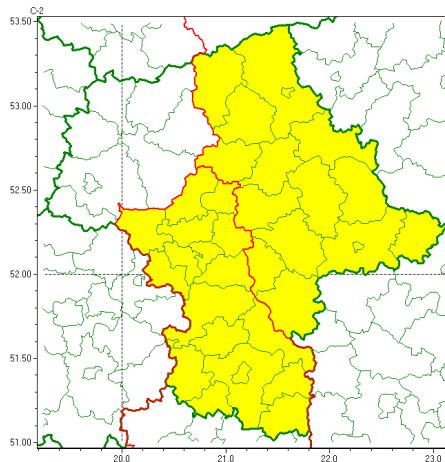

### Zasięg ostrzeżeń w województwie

Burze z gradem  
2022-06-21 11:57

**WOJEWÓDZTWO MAZOWIECKIE**  
**OSTRZEŻENIA METEOROLOGICZNE ZBIORCZO NR 107**  
**WYKAZ OBOWIĄZUJĄCYCH OSTRZEŻEŃ**  
**o godz. 11:57 dnia 21.06.2022**

<b>Zjawisko/Stopień zagrożenia</b>	Burze z gradem/1
<b>Obszar (w nawiasie numer ostrzeżenia dla powiatu)</b>	powiaty: białobrzeski(51), grodziski(49), grójecki(51), kozienicki(51), legionowski(50), lipski(52), nowodworski(48), piaseczyński(49), pruszkowski(48), przysuski(52), Radom(52), radomski(52), sochaczewski(42), szydłowiecki(53), Warszawa(48), warszawski zachodni(47), żwoleński(53), żyrardowski(51)
<b>Ważność</b>	od godz. 12:30 dnia 21.06.2022 do godz. 19:00 dnia 21.06.2022
<b>Prawdopodobieństwo</b>	70%
<b>Przebieg</b>	Prognozowane są burze, którym miejscami będą towarzyszyć opady deszczu od 10 mm do 15 mm oraz porywy wiatru do 75 km/h. Miejscami mały grad.
<b>SMS</b>	IMGW-PIB OSTRZEŻEGA: BURZE Z GRADEM/1 mazowieckie (18 powiatów) od 12:30/21.06 do 19:00/21.06.2022 deszcz 10-15 mm, grad, porywy 75 km/h. Dotyczy powiatów: białobrzeski, grodziski, grójecki, kozienicki, legionowski, lipski, nowodworski, piaseczyński, pruszkowski, przysuski, Radom, radomski, sochaczewski, szydłowiecki, Warszawa, warszawski zachodni, żwoleński i żyrardowski.
<b>RSO</b>	Woj. mazowieckie (18 powiatów), IMGW-PIB wydał ostrzeżenie pierwszego stopnia o burzach z gradem
<b>Uwagi</b>	Brak.
<b>Zjawisko/Stopień zagrożenia</b>	Burze z gradem/1