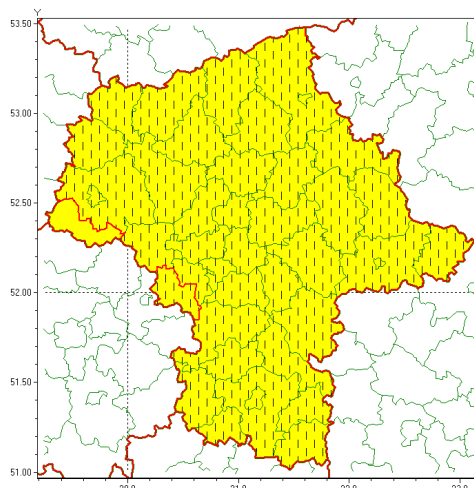

Zasięg ostrzeżenia w województwie

Oblodzenie

Zmiana ostrzeżenia meteorologicznego Nr 7 wydanego o godz. 14:14 dnia 19.01.2022

Nazwa biura	IMGW-PIB Centralne Biuro Prognoz Meteorologicznych - Wydział w Warszawie
Zjawisko/stopień zagrożenia	Oblodzenie/ 1
Obszar	województwo mazowieckie powiat ywondowski
Ważność	od godz. 09:34 dnia 20.01.2022 do godz. 17:00 dnia 20.01.2022
Przebieg	Prognozuje się zamarzanie mokrej nawierzchni dróg i chodników po opadach deszczu ze śniegiem i mokrego śniegu powodujące ich oblodzenie. Temperatura powietrza w ciągu dnia oscylowała w okolicach 0°C, późnym popołudniem i wieczorem obniżyła się do -2°C, -1°C, przy gruncie do około -3°C.
Prawdopodobieństwo wystąpienia zjawiska(%)	80%
Uwagi	Zmiana dotyczy ważności ostrzeżenia.
Dyrektor synoptyk IMGW-PIB	Agnieszka Prasek
Godzina i data wydania	godz. 09:34 dnia 20.01.2022
SMS	IMGW-PIB OSTRZEŻENIE/1 mazowieckie/ ywondowski od 09:34/20.01 do 17:00/20.01.2022 temp. min. od -2 st. do 0 st., przy gruncie do -3 st., lisko.