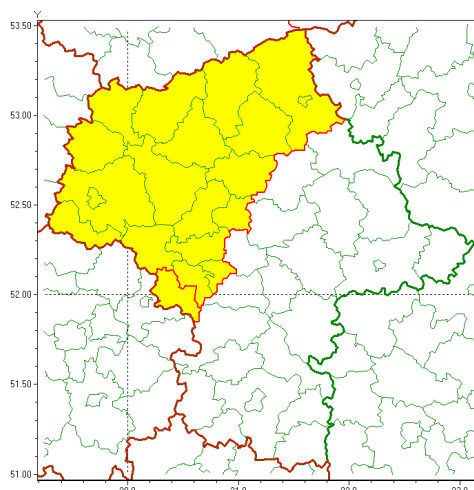

### Zasięg ostrzeżenia w województwie

Opady marznące

### Ostrzeżenie meteorologiczne Nr 2

<b>Nazwa biura</b>	IMGW-PIB Centralne Biuro Prognoz Meteorologicznych - Wydział w Warszawie
<b>Zjawisko/stopień zagrożenia</b>	Opady marznące/ 1
<b>Obszar</b>	województwo mazowieckie <b>powiat yrardowski</b>
<b>Ważność</b>	od godz. 22:00 dnia 12.01.2022 do godz. 10:00 dnia 13.01.2022
<b>Przebieg</b>	Prognozowane są słabe opady marznącego deszczu oraz młotki powodujące gołoledź.
<b>Prawdopodobieństwo wystąpienia zjawiska(%)</b>	80%
<b>Uwagi</b>	Brak.
<b>Dyrektor synoptyk IMGW-PIB</b>	Anna Woźniak
<b>Godzina i data wydania</b>	godz. 14:33 dnia 12.01.2022
<b>SMS</b>	IMGW-PIB OSTRZEŻENIE: MARZĄCE OPADY/1 mazowieckie/ yrardowski od 22:00/12.01 do 10:00/13.01.2022 marznące opady, drogi liskie.