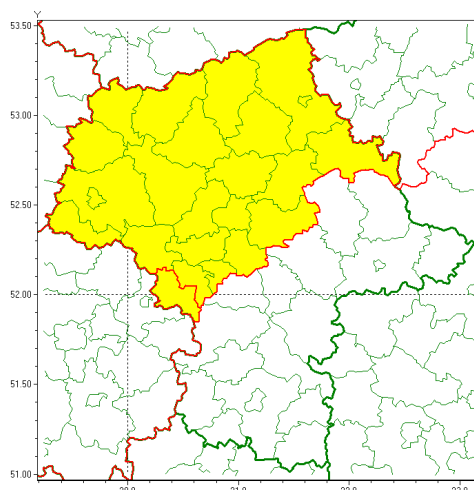

Zasięg ostrzeżenia w województwie

Silny wiatr

Ostrzeżenie meteorologiczne Nr 85

Nazwa biura	IMGW-PIB Centralne Biuro Prognoz Meteorologicznych - Wydział w Warszawie
Zjawisko/stopień zagrożenia	Silny wiatr/ 1
Obszar	województwo mazowieckie powiat yrardowski
Ważność	od godz. 10:00 dnia 22.10.2021 do godz. 20:00 dnia 22.10.2021
Przebieg	Prognozuje się wystąpienie wiatru o średniej prędkości od 25 km/h do 40 km/h, w porywach do 85 km/h, z południowego zachodu i zachodu.
Prawdopodobieństwo wystąpienia zjawiska(%)	80%
Uwagi	Brak.
Dyrektor synoptyk IMGW-PIB	Dorota Pacocha
Godzina i data wydania	godz. 06:22 dnia 22.10.2021
SMS	IMGW-PIB OSTRZEŻENIE: WIATR/1 mazowieckie/ yrardowski od 10:00/22.10 do 20:00/22.10.2021 prędkość do 40 km/h, porywy do 85 km/h, SW i W.