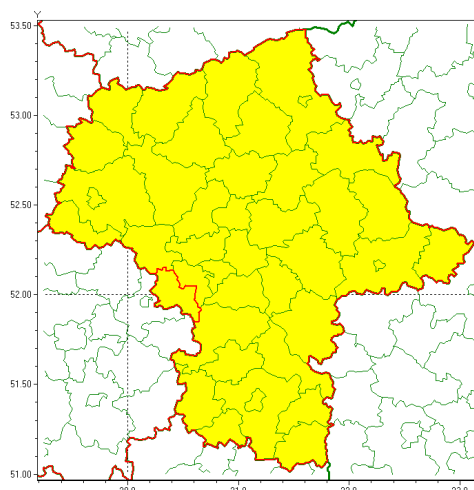

Zasięg ostrzeżenia w województwie

Silny wiatr

Ostrzeżenie meteorologiczne Nr 84

Nazwa biura	IMGW-PIB Centralne Biuro Prognoz Meteorologicznych - Wydział w Warszawie
Zjawisko/stopień zagrożenia	Silny wiatr/ 1
Obszar	województwo mazowieckie powiat ywondowski
Ważność	od godz. 12:00 dnia 21.10.2021 do godz. 20:00 dnia 21.10.2021
Przebieg	Prognozuje się wystąpienie wiatru o średniej prędkości od 25 km/h do 40 km/h, w porywach do 80 km/h, z południowego zachodu.
Prawdopodobieństwo wystąpienia zjawiska(%)	80%
Uwagi	W związku z dynamiczną sytuacją meteorologiczną ostrzeżenie może być aktualizowane.
Dyrektor synoptyk IMGW-PIB	Katarzyna Cisińska
Godzina i data wydania	godz. 14:19 dnia 20.10.2021
SMS	IMGW-PIB OSTRZEŻENIE: WIATR/1 mazowieckie/ ywondowski od 12:00/21.10 do 20:00/21.10.2021 prędkość do 40 km/h, porywy do 80 km/h, SW.