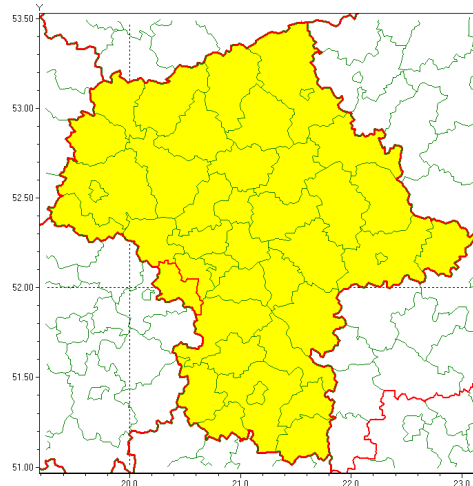

### Zasięg ostrzeżenia w województwie

Burze z gradem

### Ostrzeżenie meteorologiczne Nr 77

|   |   |
|---|---|
| <b>Nazwa biura</b>                                | IMGW-PIB Centralne Biuro Prognoz Meteorologicznych - Wydział w Warszawie  |
| <b>Zjawisko/stopień zagrożenia</b>                | Burze z gradem/ 1   |
| <b>Obszar</b>                                     | województwo mazowieckie <b>powiat ywondowski</b>  |
| <b>Ważność</b>                                    | od godz. 11:00 dnia 16.08.2021 do godz. 23:00 dnia 16.08.2021   |
| <b>Przebieg</b>                                   | Prognozowane są burze, którym miejscami będą towarzyszyć ulewne opady deszczu od 20 mm do 30 mm oraz porywy wiatru do około 90 km/h. Miejscami grad.                |
| <b>Prawdopodobieństwo wystąpienia zjawiska(%)</b> | 80%   |
| <b>Uwagi</b>                                      | W ciągu najbliższej nocy (tj. 16/17.08.21) duże prawdopodobieństwo wystąpienia kolejnych niebezpiecznych zjawisk związanych z silnymi opadami deszczu oraz burzami. |
| <b>Dyrektor synoptyk IMGW-PIB</b>                 | Dorota Pacocha  |
| <b>Godzina i data wydania</b>                     | godz. 07:26 dnia 16.08.2021   |
| <b>SMS</b>  | IMGW-PIB OSTRZEŻENIE: BURZE Z GRADEM/1 mazowieckie/ ywondowski od 11:00/16.08 do 23:00/16.08.2021 deszcz 30 mm, grad, porywy 90 km/h.                               |