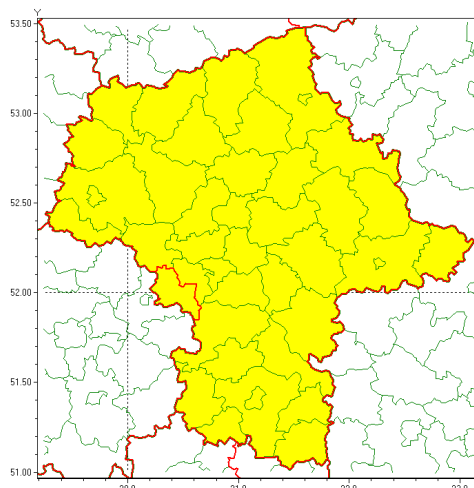

Zasięg ostrzeżenia w województwie

Burze z gradem

Ostrzeżenie meteorologiczne Nr 67

Nazwa biura	IMGW-PIB Centralne Biuro Prognoz Meteorologicznych - Wydział w Warszawie
Zjawisko/stopień zagrożenia	Burze z gradem/ 1
Obszar	województwo mazowieckie powiat ywondowski
Ważność	od godz. 08:00 dnia 16.07.2021 do godz. 24:00 dnia 16.07.2021
Przebieg	Prognozowane są burze, którym miejscami będą towarzyszyć opady deszczu do 30 mm, lokalnie do 40 mm oraz porywy wiatru do 80 km/h. Miejscami grad.
Prawdopodobieństwo wystąpienia zjawiska(%)	90%
Uwagi	Brak.
Dyrektor synoptyk IMGW-PIB	Kamil Walczak
Godzina i data wydania	godz. 07:30 dnia 16.07.2021
SMS	IMGW-PIB OSTRZEŻENIE: BURZE Z GRADEM/1 mazowieckie/ ywondowski od 08:00/16.07 do 24:00/16.07.2021 deszcz 40 mm, grad, porywy 80 km/h.