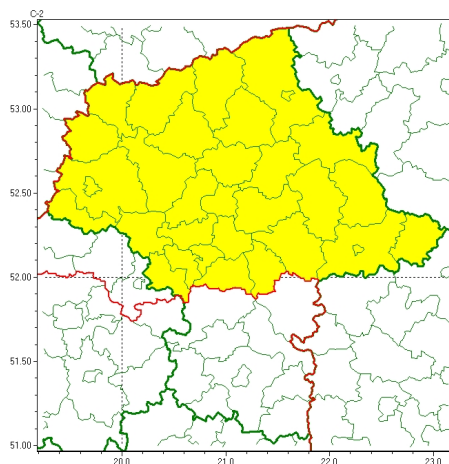

### Zasięg ostrzeżeń w województwie

Burze  
2024-05-20 05:23

**WOJEWÓDZTWO MAZOWIECKIE**  
**OSTRZEŻENIA METEOROLOGICZNE ZBIORCZO NR 108**  
**WYKAZ OBOWIĄZUJĄCYCH OSTRZEŻEŃ**  
**o godz. 05:23 dnia 20.05.2024**

Zjawisko/Stopień zagrożenia	Burze/1
Obszar (w nawiasie numer ostrzeżenia dla powiatu)	powiaty: ciechanowski(46), gostyniński(41), grodziski(42), legionowski(42), łosicki(46), makowski(51), miński(48), mławski(44), nowodworski(43), ostrołęcki(48), Ostrołęka(48), ostrowski(51), otwocki(46), piaseczyński(42), Płock(41), płocki(41), płoński(41), pruszkowski(43), przasnyski(48), pułtuski(48), Siedlce(48), siedlecki(48), sierpecki(39), sochaczewski(41), sokołowski(48), Warszawa(42), warszawski zachodni(43), węgrowski(48), wołomiński(46), wyszkowski(49), uromiński(39), yardowski(42)
Ważność	od godz. 15:00 dnia 20.05.2024 do godz. 24:00 dnia 20.05.2024
Prawdopodobieństwo	80%
Przebieg	Prognozowane są burze, którym miejscami będą towarzyszyły silne opady deszczu od 20 mm do 35 mm oraz porywy wiatru do 70 km/h.
SMS	IMGW-PIB OSTRZEŻENIA: BURZE/1 mazowieckie (32 powiatów) od 15:00/20.05 do 24:00/20.05.2024 deszcz 35 mm, porywy 70 km/h. Dotyczy powiatów: ciechanowski, gostyniński, grodziski, legionowski, łosicki, makowski, miński, mławski, nowodworski, ostrołęcki, Ostrołęka, ostrowski, otwocki, piaseczyński, Płock, płocki, płoński, pruszkowski, przasnyski, pułtuski, Siedlce, siedlecki, sierpecki, sochaczewski, sokołowski, Warszawa, warszawski zachodni, węgrowski, wołomiński, wyszkowski, uromiński i yardowski.
RSO	Woj. mazowieckie (32 powiatów), IMGW-PIB wydał ostrzeżenie pierwszego stopnia o burzach
Uwagi	Brak.