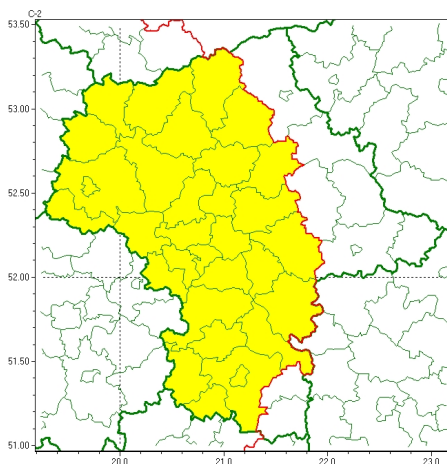

Zasięg ostrzeżeń w województwie

Przymrozki
2024-04-17 11:46

WOJEWÓDZTWO MAZOWIECKIE OSTRZEŻENIA METEOROLOGICZNE ZBIORCZO NR 86 WYKAZ OBOWIAZUJĄCYCH OSTRZEŻEŃ o godz. 11:46 dnia 17.04.2024

Zjawisko/Stopień zagrożenia	Przymrozki/1
Obszar (w nawiasie numer ostrzeżenia dla powiatu)	powiaty: białobrzeski(35), ciechanowski(33), garwoliński(32), gostyniński(27), grodziski(30), grójecki(32), kozienicki(35), legionowski(31), makowski(38), miński(36), mławski(31), nowodworski(30), otwocki(33), piaseczyński(31), Płock(27), płocki(27), płoński(28), pruszkowski(31), przasnyski(35), przysuski(36), pułtuski(35), Radom(36), radomski(36), sierpecki(25), sochaczewski(28), szydłowiecki(36), Warszawa(31), warszawski zachodni(31), wołomiński(35), wyszkowski(37), uromiński(26), yrardowski(29)
Ważność	od godz. 23:00 dnia 17.04.2024 do godz. 08:00 dnia 18.04.2024
Prawdopodobieństwo	80%
Przebieg	Prognozowany jest spadek temperatury powietrza do około -1°C, przy gruncie do -3°C.
SMS	IMGW-PIB OSTRZEŻEGA: PRZYMROZKI/1 mazowieckie (32 powiatów) od 23:00/17.04 do 08:00/18.04.2024 temp. min -1 st., przy gruncie -3 st. Dotyczy powiatów: białobrzeski, ciechanowski, garwoliński, gostyniński, grodziski, grójecki, kozienicki, legionowski, makowski, miński, mławski, nowodworski, otwocki, piaseczyński, Płock, płocki, płoński, pruszkowski, przasnyski, przysuski, pułtuski, Radom, radomski, sierpecki, sochaczewski, szydłowiecki, Warszawa, warszawski zachodni, wołomiński, wyszkowski, uromiński i yrardowski.
RSO	Woj. mazowieckie (32 powiatów), IMGW-PIB wydał ostrzeżenie pierwszego stopnia o przymrozkach
Uwagi	Ostrzeżenia mogą być kontynuowane.